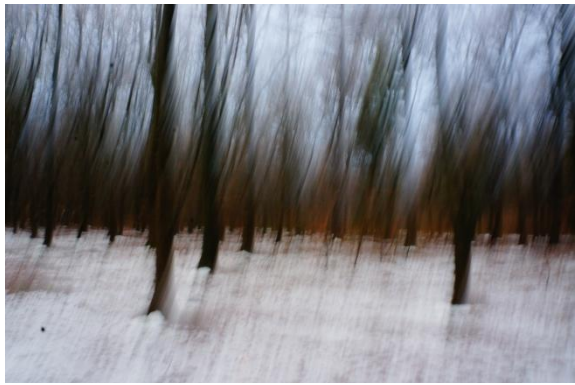

Open Galerie Helmond- abstracte landschappen door Joyce Peijzel

---