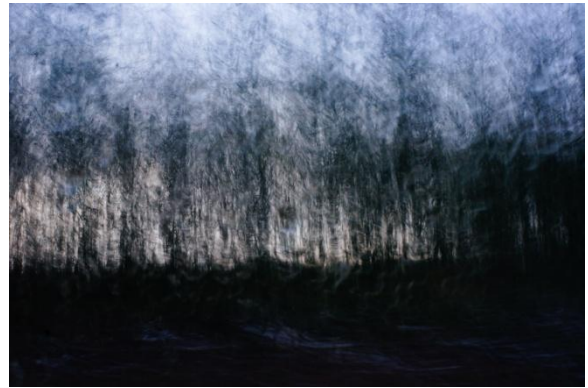

Open Galerie Helmond– abstracte landschappen door Joyce Peijzel

---

De vluchtigheid van de beelden in combinatie met de stilte van het bos...beweging en leegte staan centraal in deze fotoserie van Joyce Peijzel.

Lopend en rennend door de bossen maakte ze de foto's, als inspiratie voor haar schilderijen. Maar wat begon als inleiding tot haar schilderwerk, is op zichzelf staande kunst geworden. Joyce blijft dicht bij haar basis: de natuur als uitdrukking van haar innerlijke wereld. Deze abstracte landschappen vormen een nieuwe hoofdstuk in haar verhaal. Het zijn geen gewone landschappen. Door de abstractie verandert niet alleen hun vorm. Ook de gangbare inhoud verdwijnt en maakt plaats voor een leegte die door eigen gedachten kan worden ingevuld.

De foto's zijn veelzijdig en een sfeervolle aanvulling op ieder interieur. Ze worden op verschillende formaten gedrukt op aluminium en zijn bij bestelling klaar om aan de muur te worden gehangen.

Contactinformatie vindt u onder aan dit document.